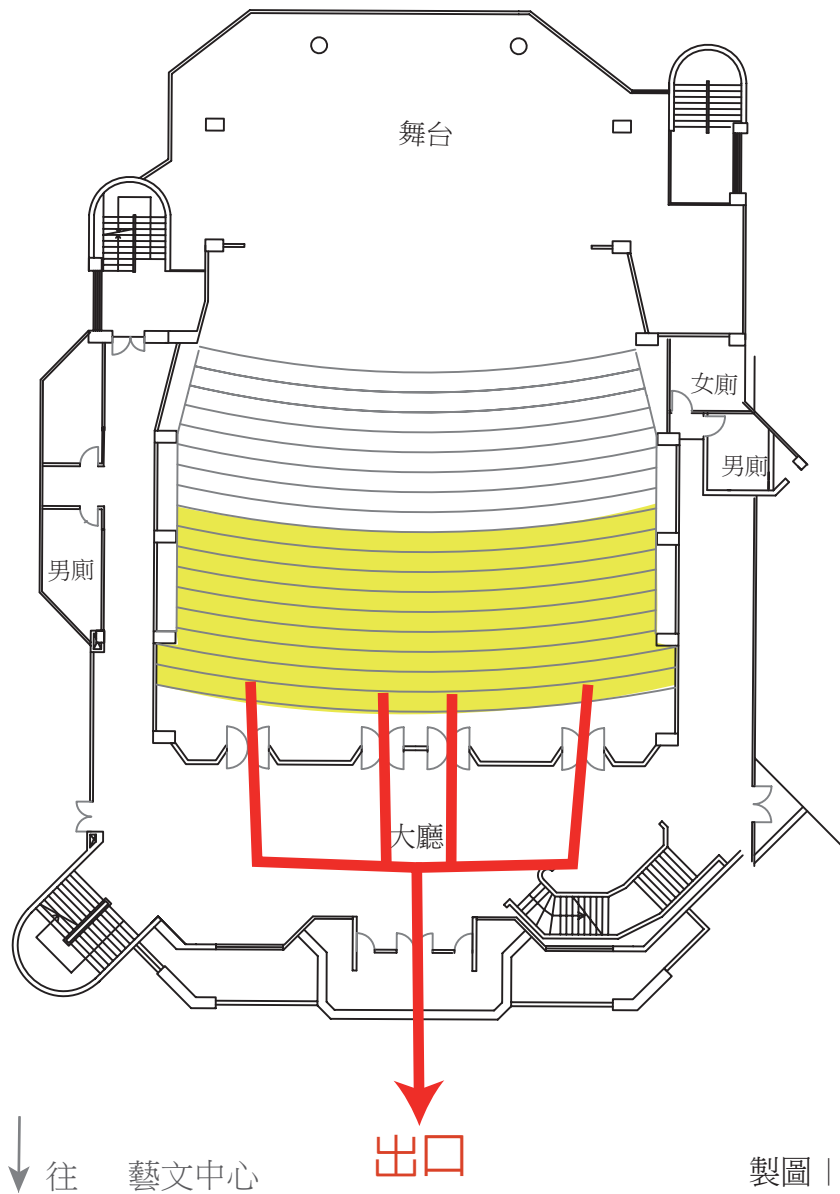

國立政治大學 藝文中心 大禮堂 緊急逃生路線圖 (樓下)

第 1 至 8 排觀眾 請由前門出口疏散

第 9 至 18 排觀眾 請由後門出口疏散

1 樓

2 樓

國立政治大學 藝文中心 大禮堂 緊急逃生路線圖 (樓上)

3樓

4樓