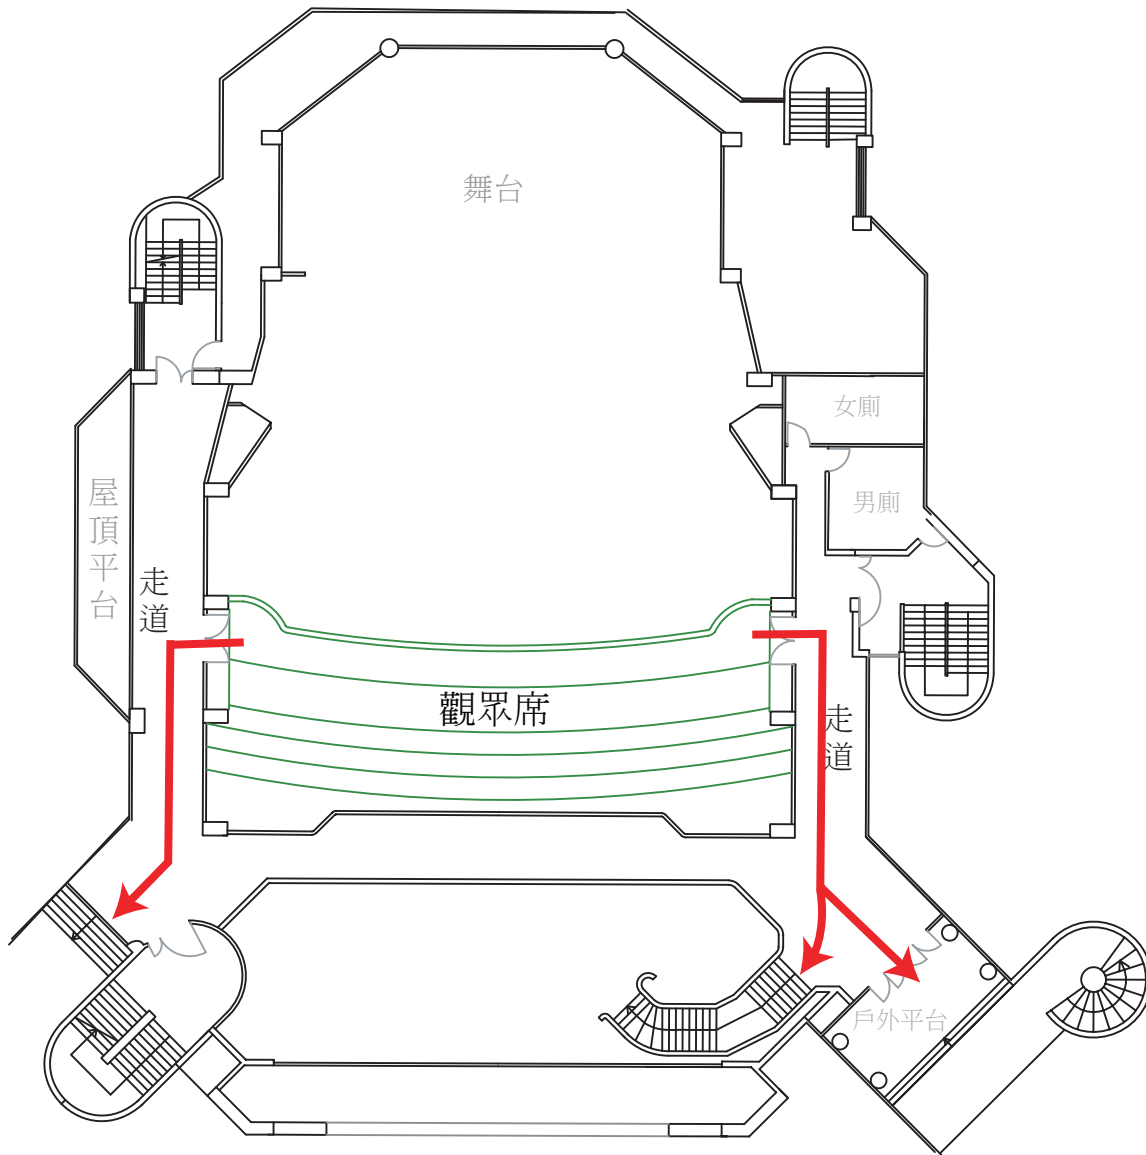

國立政治大學 藝文中心 大禮堂 緊急逃生路線圖 (樓下)

第 1 至 8 排觀眾 請由前門出口疏散

第 9 至 18 排觀眾 請由後門出口疏散

1 樓

2 樓

國立政治大學 藝文中心 大禮堂 緊急逃生路線圖 (樓上)

3樓

4樓