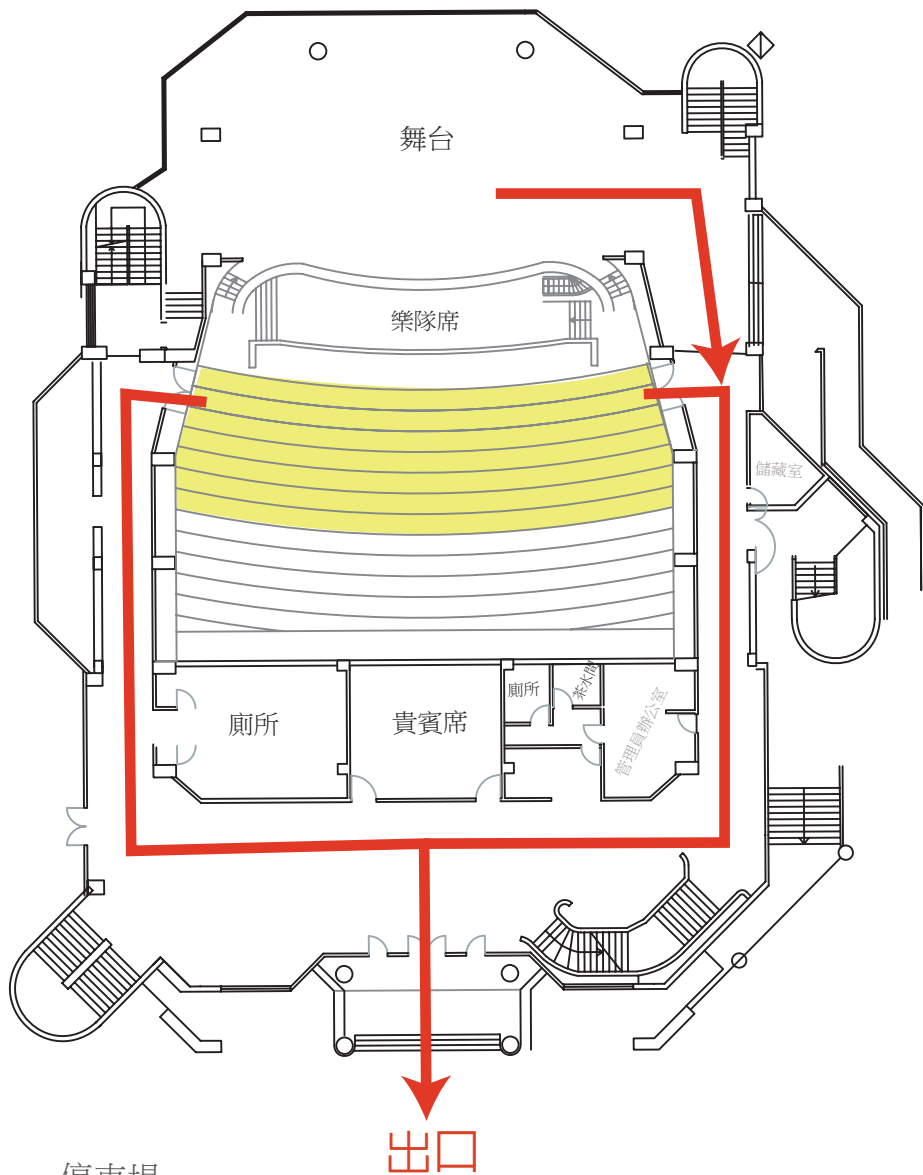

國立政治大學 藝文中心 大禮堂 緊急逃生路線圖 (樓下)

第 1 至 8 排觀眾 請由前門出口疏散

第 9 至 18 排觀眾 請由後門出口疏散

1 樓

2 樓

國立政治大學 藝文中心 大禮堂 緊急逃生路線圖 (樓上)

3樓

4樓